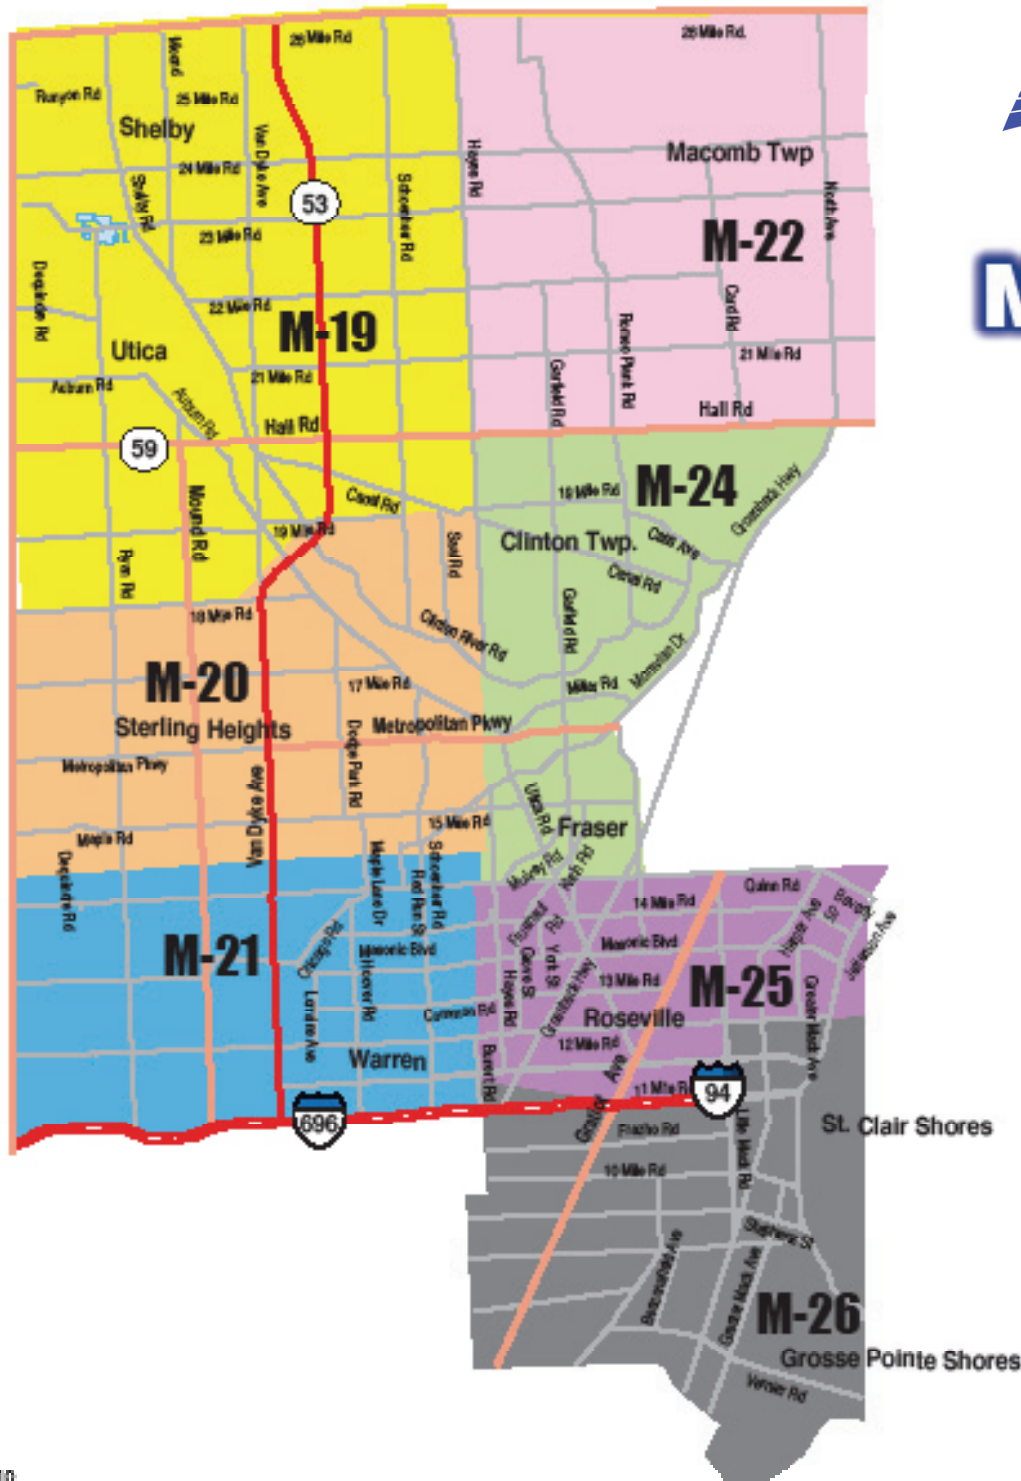

# MACOMB COUNTY

**M-19 25,000**

- 48314 Sterling Heights
- 48317 Utica
- 48315 Shelby
- 48316 Shelby

**M-22 25,000**

- 48044 Macomb Twp.
- 48042 Macomb Twp.

**M-24 25,000**

- 48038 Clinton Twp.
- 48026 Fraser

**M-20 25,000**

- 48310 Sterling Heights
- 48312 Sterling Heights
- 48313 Sterling Heights

**M-25 25,000**

- 48082 St. Clair Shores
- 48066 Roseville

**M-21 25,000**

- 48093 Warren
- 48088 Warren
- 48092 Warren

**M-26 25,000**

- 48080 St. Clair Shores
- 48081 St. Clair Shores